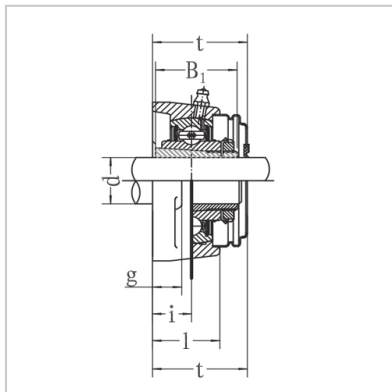

Pillow block bearing

UCFL3 series-**UCFL305**

Seat bearing model : UCFL305

Nominal size (mm) :

d :	25
a :	150
e :	113
i :	16
g :	13
l :	29
s :	19
b :	80
z :	39
B :	38
n :	15

bolt specification : M16

bearing model number : UC305

Bearing seat model : FL305

Weight (kg) : 0.9

: