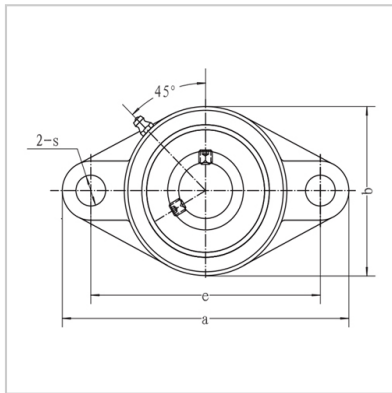

Pillow block bearing

UCFL3 series-**UCFL305**

Seat bearing model : UCFL305

Nominal size (mm) :

d :	25
a :	150
e :	113
i :	16
g :	13
l :	29
s :	19
b :	80
z :	39
B :	38
n :	15

bolt specification : M16

bearing model number : UC305

Bearing seat model : FL305

Weight (kg) : 0.9

: